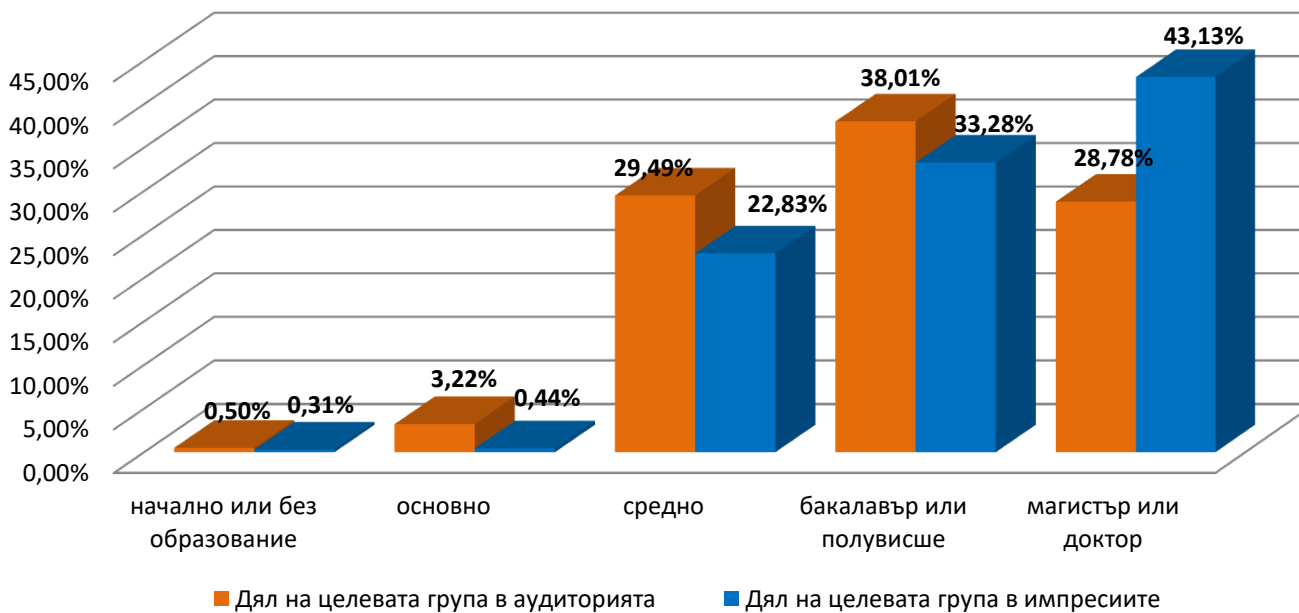

Реални потребители	Импресии	Уникални браузъри	Интернет обхват
961 514	56 697 541	1 879 433	23,38%

Мобилни и десктоп потребители

Разпределение на аудиторията и импресиите по пол

Възраст на аудиторията на Дир.бг

Местоживеене на аудиторията в България

Работещите сред аудиторията на Дир.бг

Неработещите сред аудиторията на Дир.бг

Образование на читателите на Дир.бг

Нетен месечен доход на домакинство

Личен нетен месечен доход