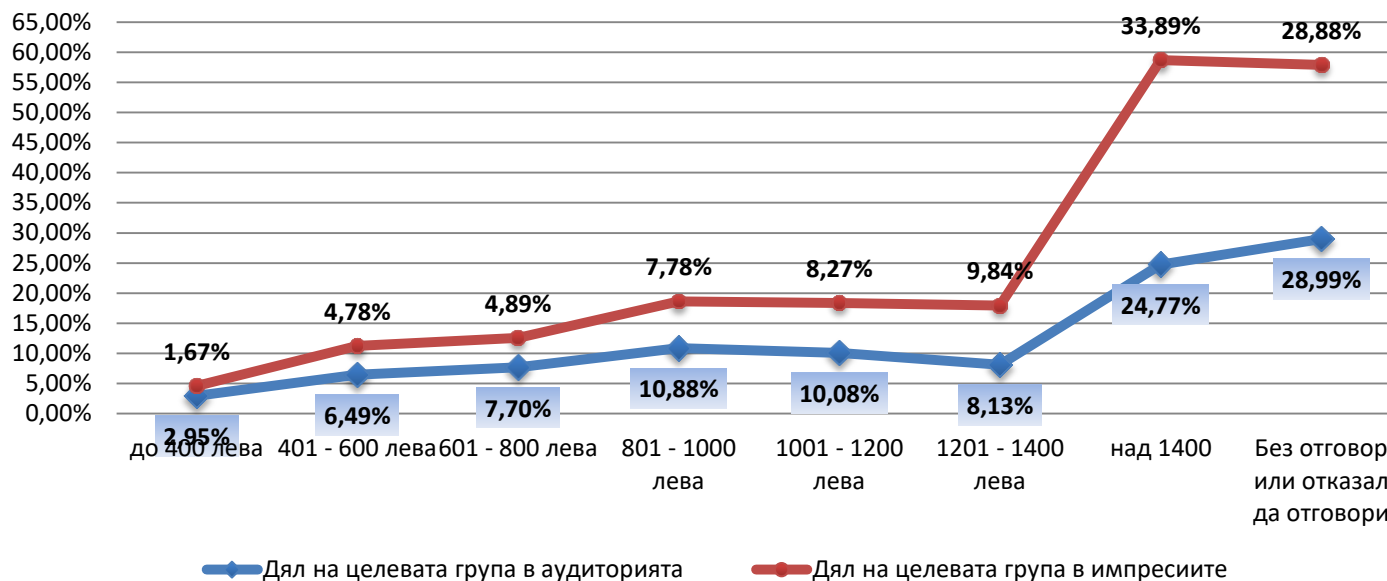

Реални потребители	Импресии	Уникални браузъри	Интернет обхват
961 514	56 697 541	1 879 433	23,38%

Мобилни и десктоп потребители

Разпределение на аудиторията и импресиите по пол

Възраст на аудиторията на Дир.бг

Местоживеене на аудиторията в България

Работещите сред аудиторията на Дир.бг

Неработещите сред аудиторията на Дир.бг

Образование на читателите на Дир.бг

Нетен месечен доход на домакинство

Личен нетен месечен доход