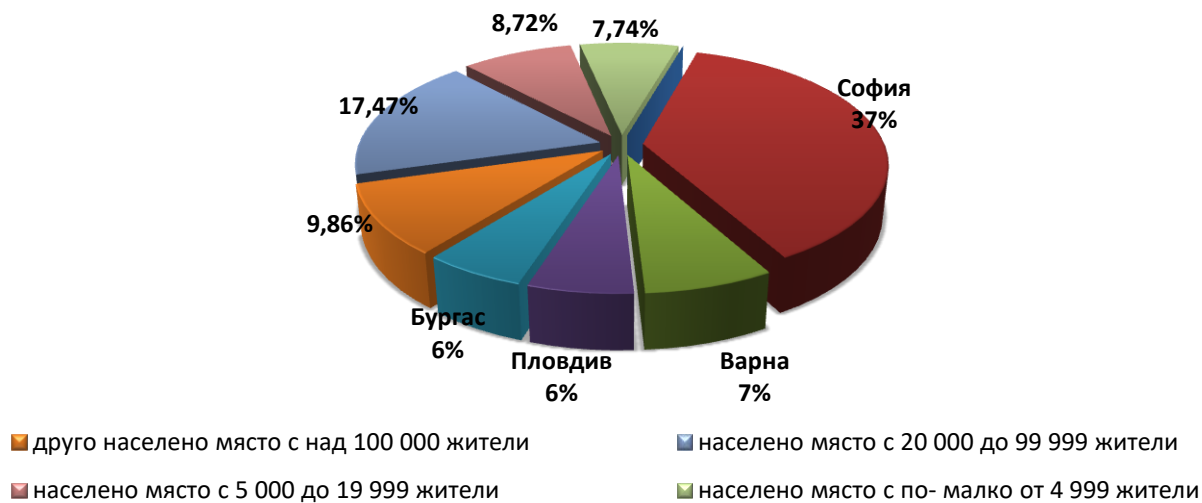

Реални потребители	Импресии	Уникални браузъри	Интернет обхват
961 514	56 697 541	1 879 433	23,38%

Мобилни и десктоп потребители

Разпределение на аудиторията и импресиите по пол

Възраст на аудиторията на Дир.бг

Местоживеене на аудиторията в България

Работещите сред аудиторията на Дир.бг

Неработещите сред аудиторията на Дир.бг

Образование на читателите на Дир.бг

Нетен месечен доход на домакинство

Личен нетен месечен доход