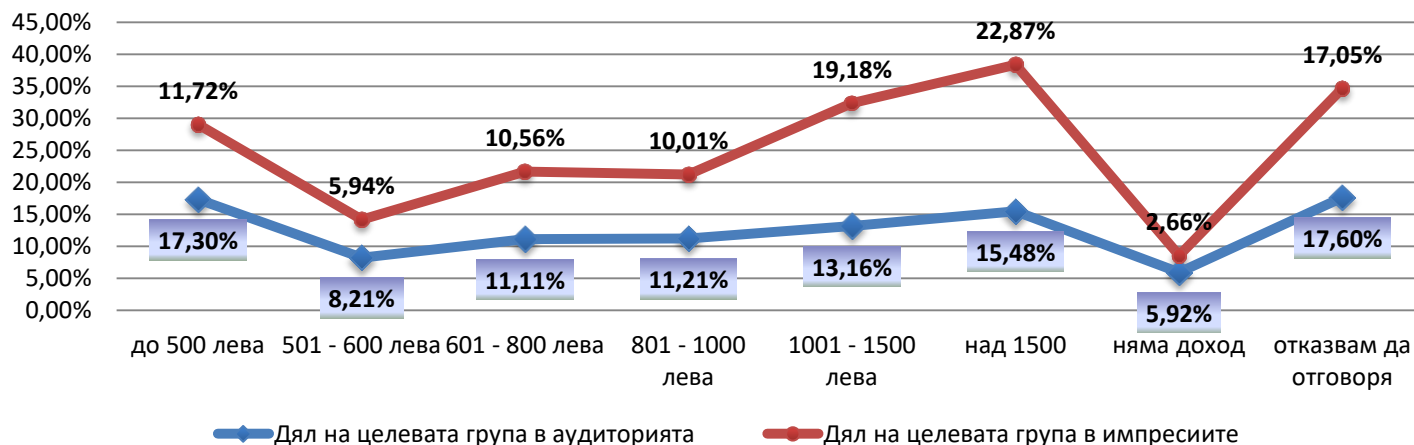

Реални потребители	Импресии	Уникални браузъри	Интернет обхват
961 514	56 697 541	1 879 433	23,38%

Мобилни и десктоп потребители

Разпределение на аудиторията и импресиите по пол

Възраст на аудиторията на Дир.бг

Местоживеене на аудиторията в България

Работещите сред аудиторията на Дир.бг

Неработещите сред аудиторията на Дир.бг

Образование на читателите на Дир.бг

Нетен месечен доход на домакинство

Личен нетен месечен доход