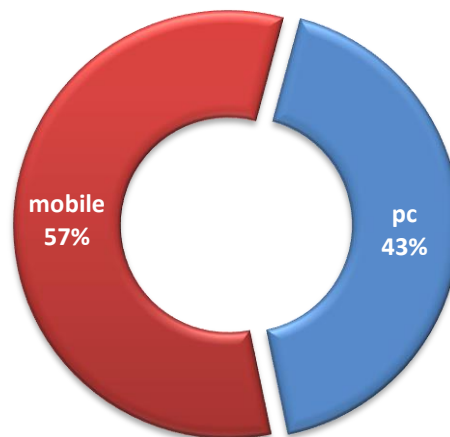

Реални потребители	Импресии	Уникални браузъри	Интернет обхват
961 514	56 697 541	1 879 433	23,38%

Мобилни и десктоп потребители

Разпределение на аудиторията и импресиите по пол

Възраст на аудиторията на Дир.бг

Местоживеене на аудиторията в България

Работещите сред аудиторията на Дир.бг

Неработещите сред аудиторията на Дир.бг

Образование на читателите на Дир.бг

Нетен месечен доход на домакинство

Личен нетен месечен доход