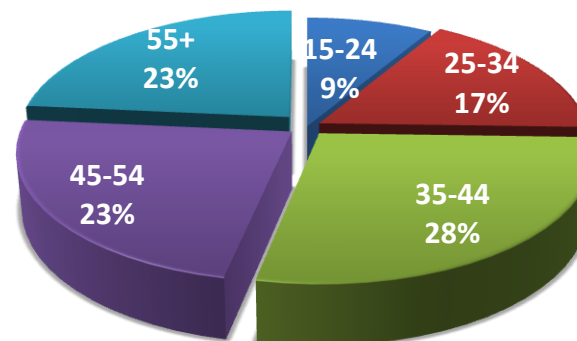

Реални потребители	Импресии	Уникални браузъри	Интернет обхват
961 514	56 697 541	1 879 433	23,38%

Мобилни и десктоп потребители

Разпределение на аудиторията и импресиите по пол

Възраст на аудиторията на Дир.бг

Местоживеене на аудиторията в България

Работещите сред аудиторията на Дир.бг

Неработещите сред аудиторията на Дир.бг

Образование на читателите на Дир.бг

Нетен месечен доход на домакинство

Личен нетен месечен доход