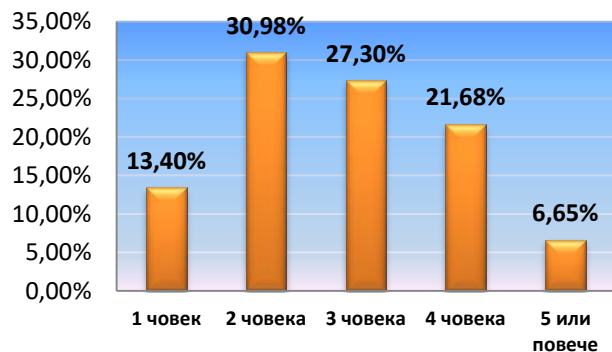

Брой членове на домакинство