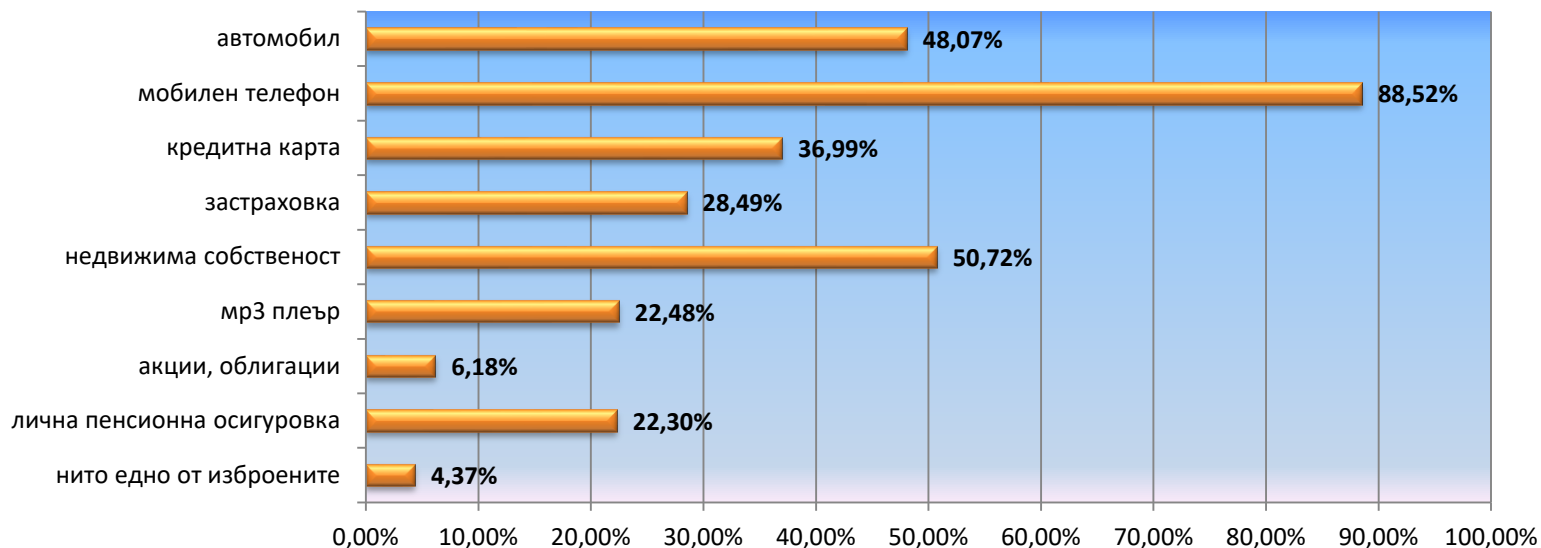

Какво притежават читателите на Дир.бг