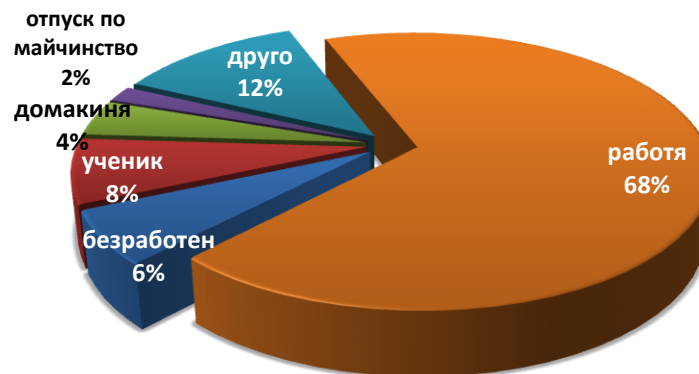

Реални потребители	Импресии	Уникални браузъри	Интернет обхват
961 514	56 697 541	1 879 433	23,38%

Мобилни и десктоп потребители

Разпределение на аудиторията и импресиите по пол

Възраст на аудиторията на Дир.бг

Местоживеене на аудиторията в България

Работещите сред аудиторията на Дир.бг

Неработещите сред аудиторията на Дир.бг

Образование на читателите на Дир.бг

Нетен месечен доход на домакинство

Личен нетен месечен доход