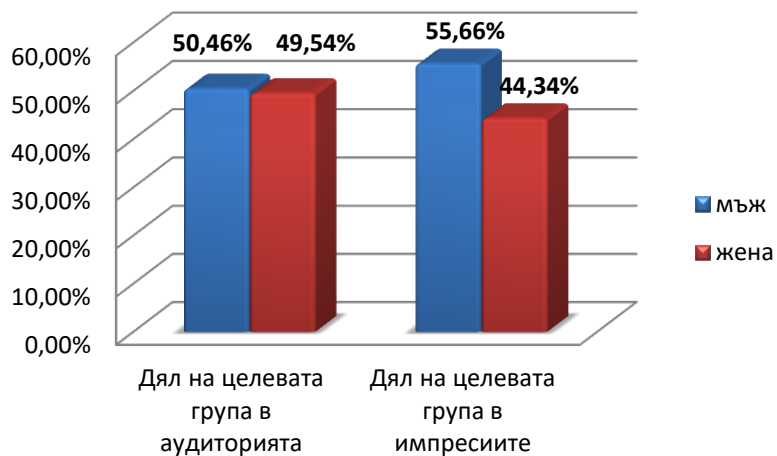

Реални потребители	Импресии	Уникални браузъри	Интернет обхват
961 514	56 697 541	1 879 433	23,38%

Мобилни и десктоп потребители

Разпределение на аудиторията и импресиите по пол

Възраст на аудиторията на Дир.бг

Местоживеене на аудиторията в България

Работещите сред аудиторията на Дир.бг

Неработещите сред аудиторията на Дир.бг

Образование на читателите на Дир.бг

Нетен месечен доход на домакинство

Личен нетен месечен доход